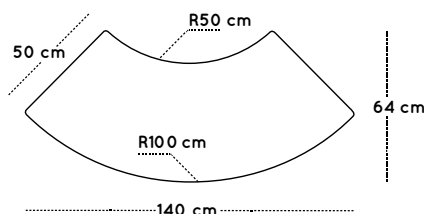

MESA 1/4 DE ARO

Ref. 600555

DIMENSIONES

Ancho: 1400 mm
Fondo: 640 mm
Alto: TALLAS 0-3

PATAS

SOBRE

DETALLE DE PATAS

COMBINACIONES

GUIA DE TALLAS

Talla	0	1	2	3
Altura mesa	40 cm	46 cm	53 cm	59 cm
Altura niño/a	80 - 95 cm	93 - 116 cm	108 - 121 cm	119 - 142 cm
Edad	1-2 años	2-3 años	3-5 años	5-6 años

DESCRIPCIÓN

Mesa infantil 1/4 de aro compuesta por cinco patas de madera de haya maciza de Ø50 mm con acabado en barniz no tóxico y una encimera de 140x64cm fabricada en tablero MDF (DM) de 21 mm de espesor, con cantos redondeados barnizados en barniz no tóxico. Superficie y contratiro de la encimera laminadas con planchas de alta presión (HPL), muy resistentes al desgaste. Ensambladas mediante un sistema de roscado sobre base metálica. Incorpora conteras de silicona antideslizantes para evitar el rozamiento directo con el suelo. El radio exterior de la mesa es de 100cm y el interior de 50cm, los extremos miden 50cm de ancho.